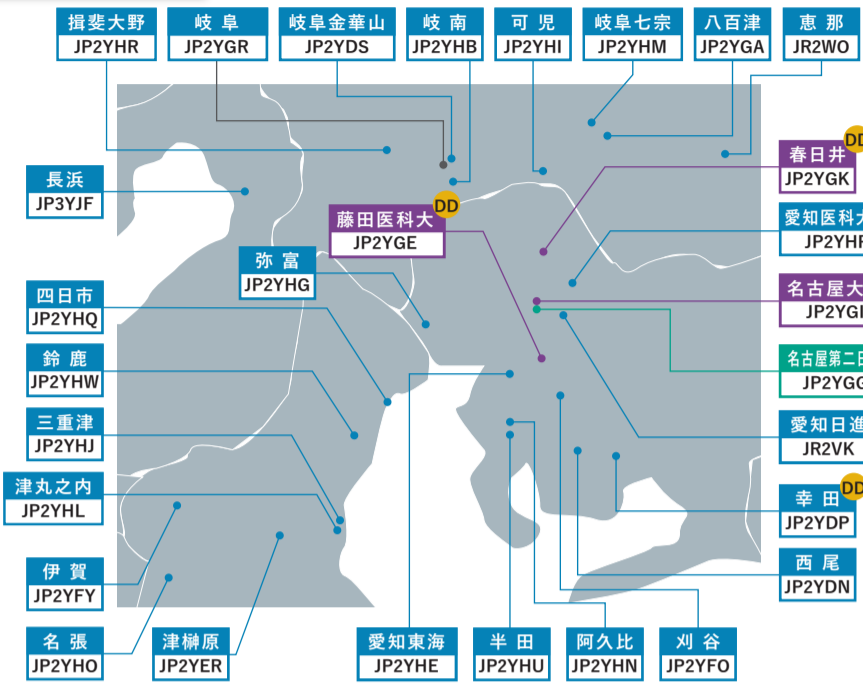

東海周辺拡大図

レピータの種類

- 名称 JP0000 430MHz DV GW(インターネット)接続なし
- 名称 JP0000 430MHz DV
- 名称 JP0000 1200MHz DV
- 名称 JP0000 430MHz DV / 1200MHz DV
- DD 1200MHz DD

※1200MHz DVモード使用時はコールサインの末尾に「半角スペースB」を付加してください。

関東周辺拡大図

関西周辺拡大図