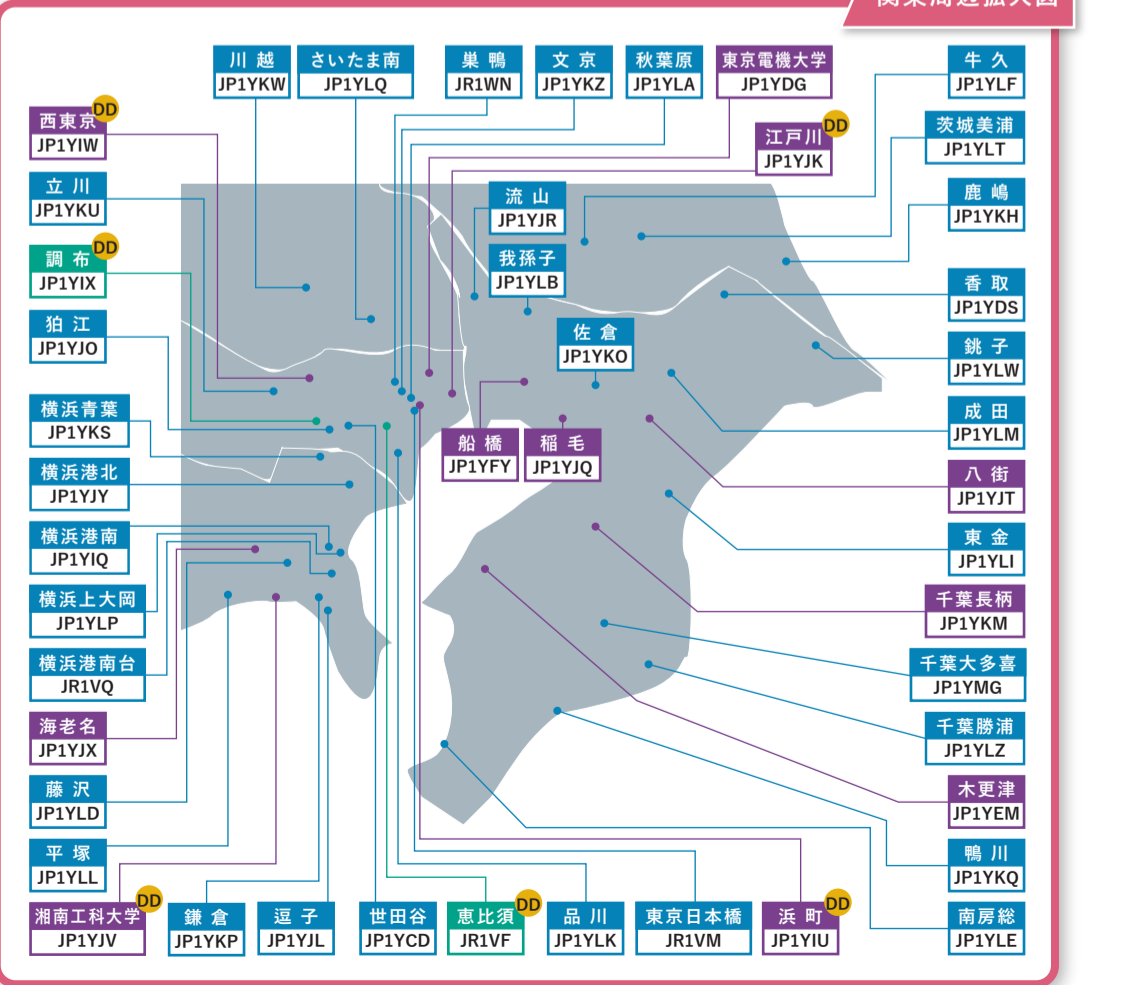

東海周辺拡大図

レピータの種類

- 名称 JP0000 430MHz DV GW(インターネット)接続なし
- 名称 JP0000 430MHz DV
- 名称 JP0000 1200MHz DV
- 名称 JP0000 430MHz DV / 1200MHz DV
- DD 1200MHz DD

※1200MHz DVモード使用時はコールサインの末尾に「半角スペースB」を付加してください。

関東周辺拡大図

関西周辺拡大図