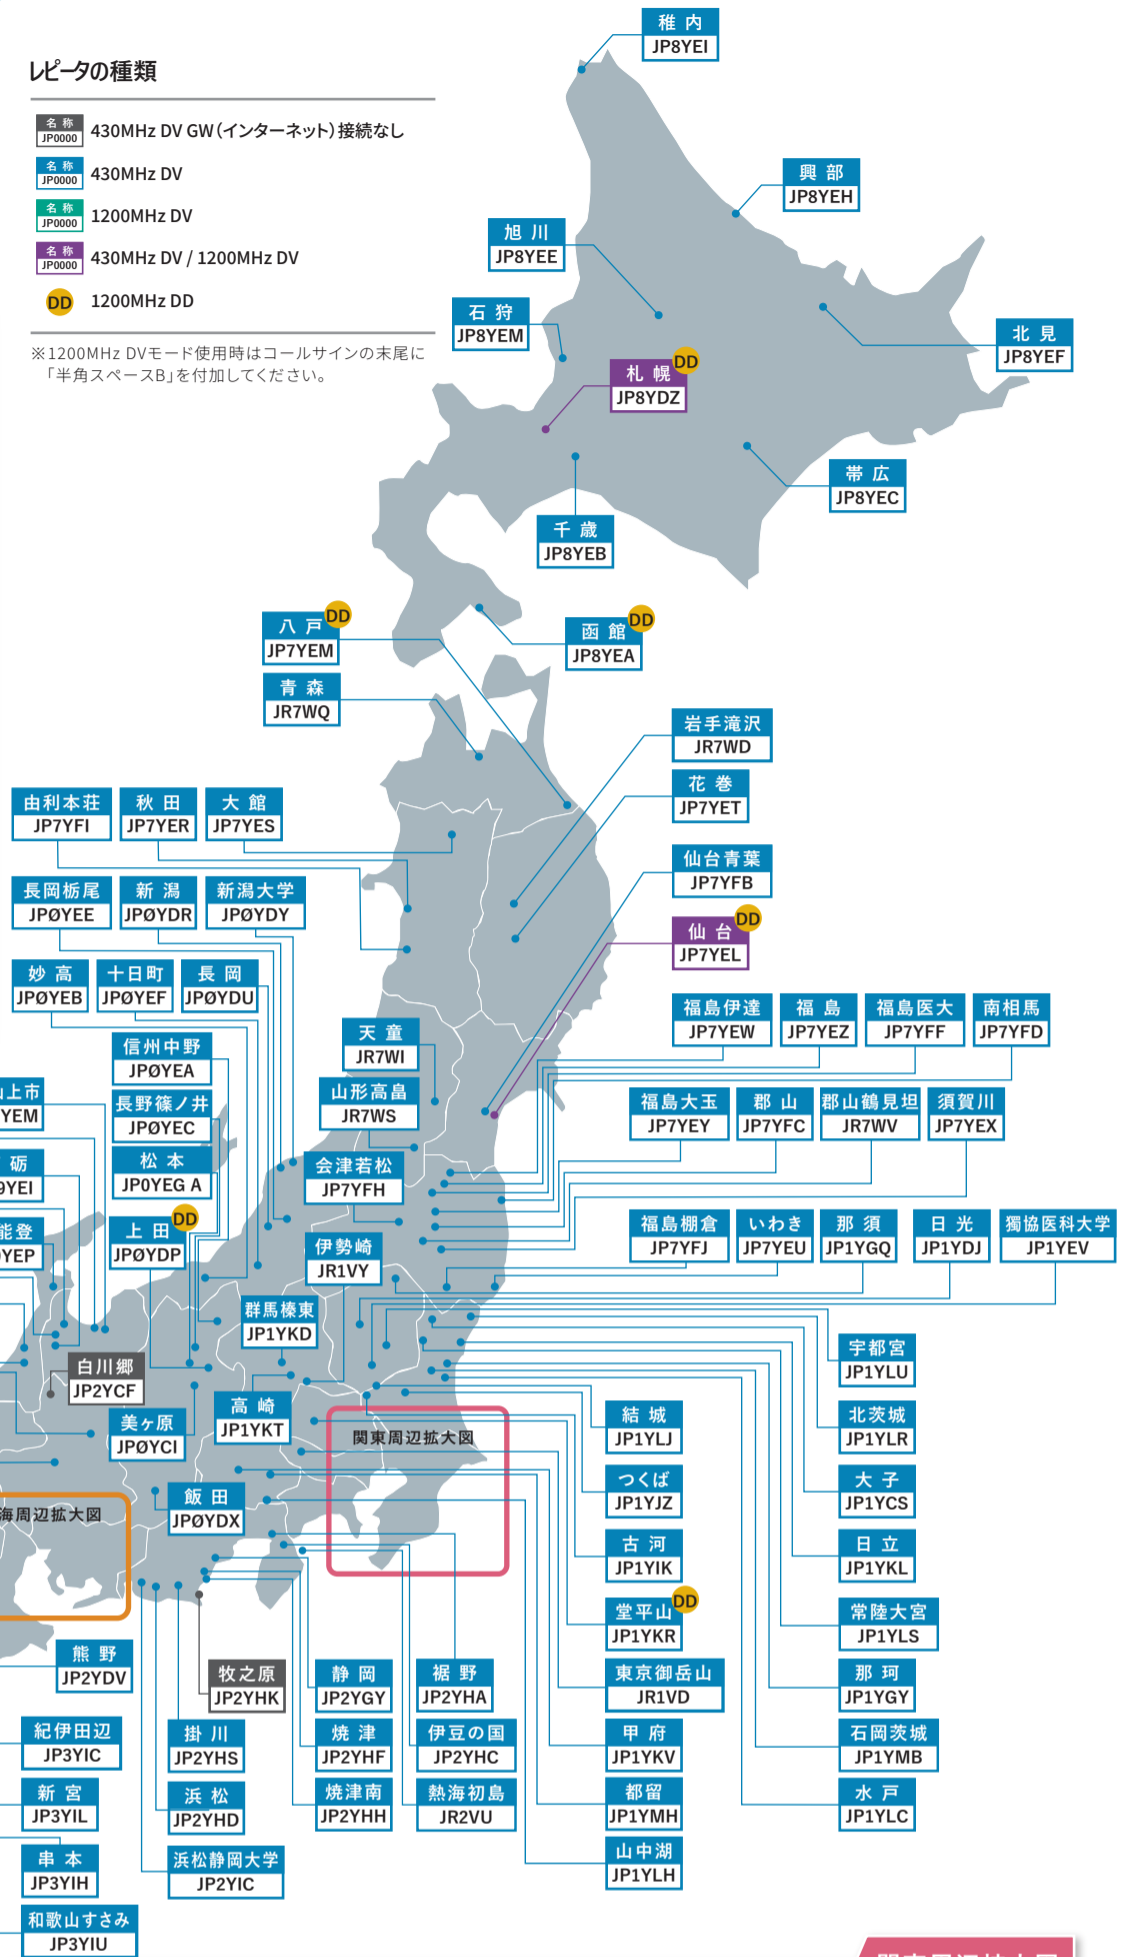

東海周辺拡大図

レピータの種類

- 名称 JP0000 430MHz DV GW(インターネット)接続なし
- 名称 JP0000 430MHz DV
- 名称 JP0000 1200MHz DV
- 名称 JP0000 430MHz DV / 1200MHz DV
- DD 1200MHz DD

※1200MHz DVモード使用時はコールサインの末尾に「半角スペースB」を付加してください。

関東周辺拡大図

関西周辺拡大図